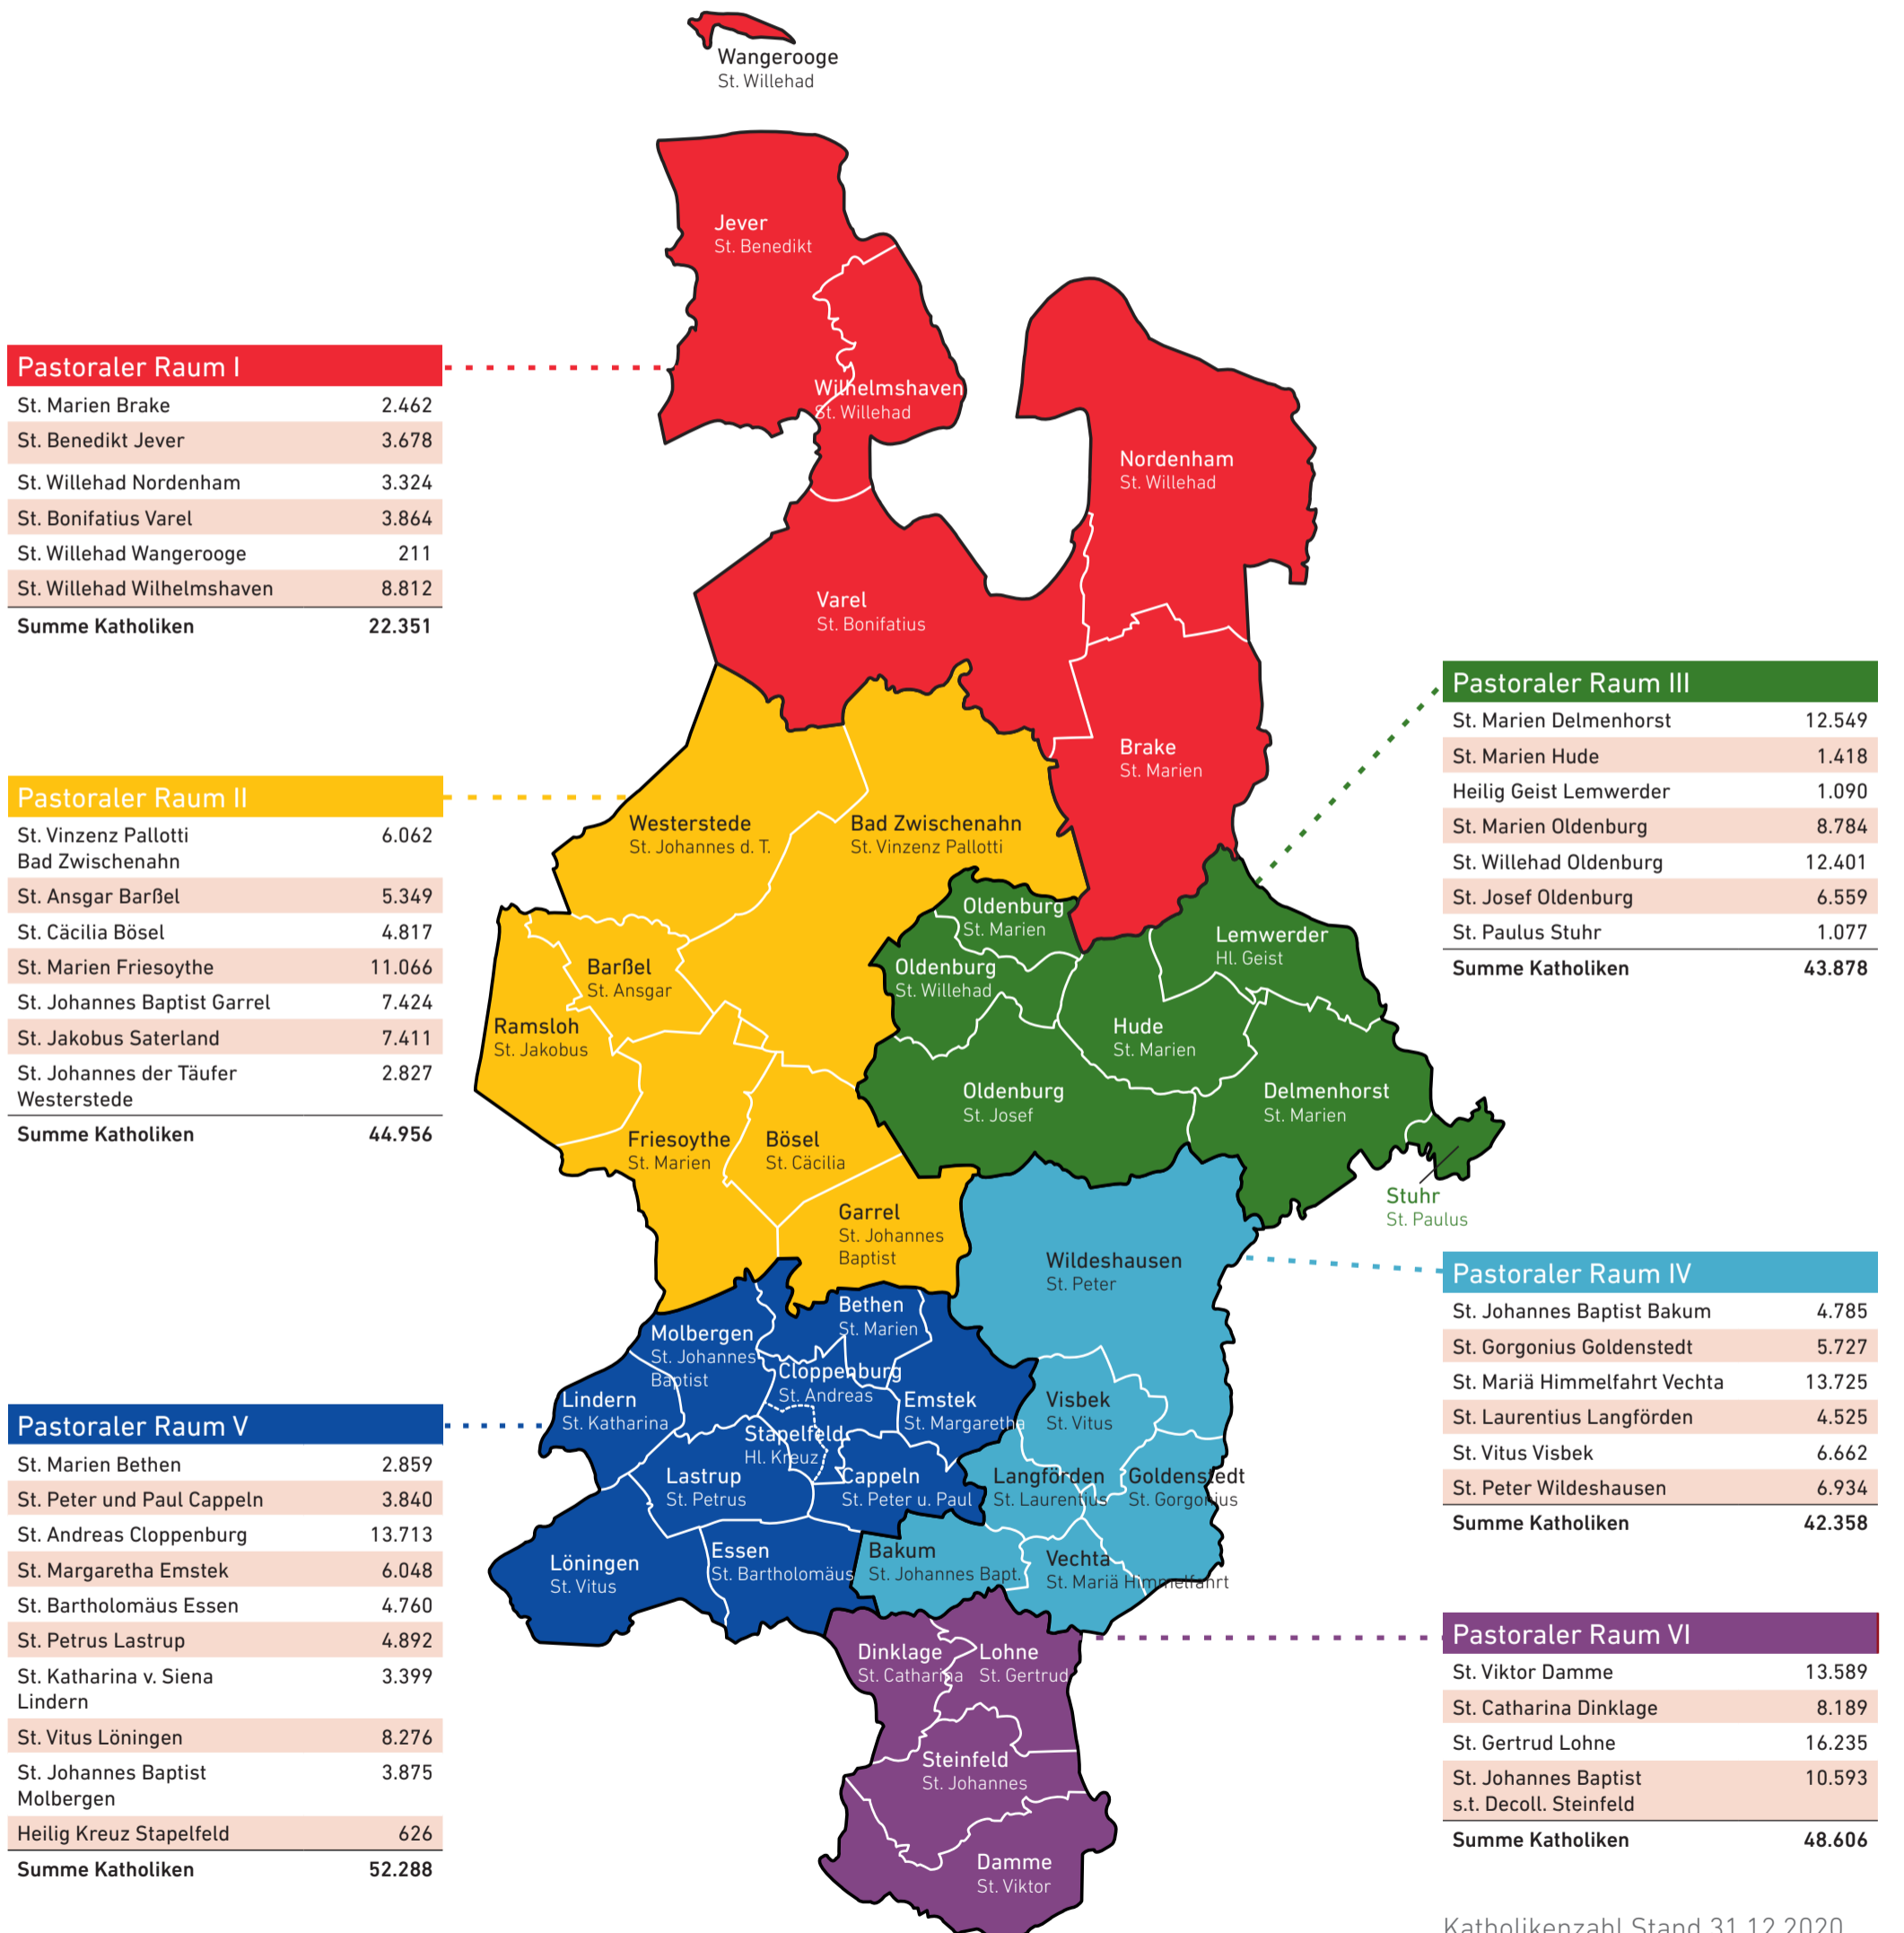

PASTORALE RÄUME IM OFFIZIALATSBEZIRK OLDENBURG

Vorschlag 1 des BMO

Katholikenzahl Stand 31.12.2020